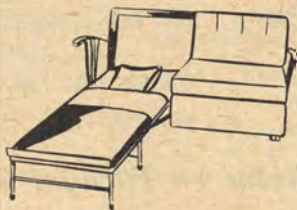

MODELL
SINETTA

— Framåtbäddad soffa för höga anspråk

Bäddsoffan är smäcker i formen som en sittsoffa och rymmer ändå två färdigbäddade sängar. Fätöljerna med mjuka resårryggar och lös plymå med resårkärna överstoppade med bästa krollsplint och vadd. Tyg i röd, rost, grön, blå eller beige grundton i trevligt blom-, rand- eller andra mönster efter kundens önskan.

Nr 7 S Bäddsoffa "Sinetta" är 76 cm. hög, invändig längd 150 cm. och är försedd med två lösa resårplymår 75×60 cm. i sitsen. Eleganta armstöd i mörk eller ljus boning ger ett behagligt intryck. Tygåtgång 3,8 m. Tvådelad och framåtbäddad av bästa stålörskonstruktion.

Pris komplett med tyg 418.00

Pris med kundens tyg 372.00

Nr 7 Fätölj "Sinetta" är 80 cm. hög. Sitsen är 58 cm. bred, och 54 cm. djup. Den moderna resårplymån är lätt att ta bort för rengöring, bekväm att sitta på och ger ett elegant intryck. Resårerna i ryggen gör de tre piporna indelade med möbelsnodd mjuka och behagliga. Tygåtgång 1,9 m.

Pris komplett med tyg 148.50

Pris med kundens tyg 125.50